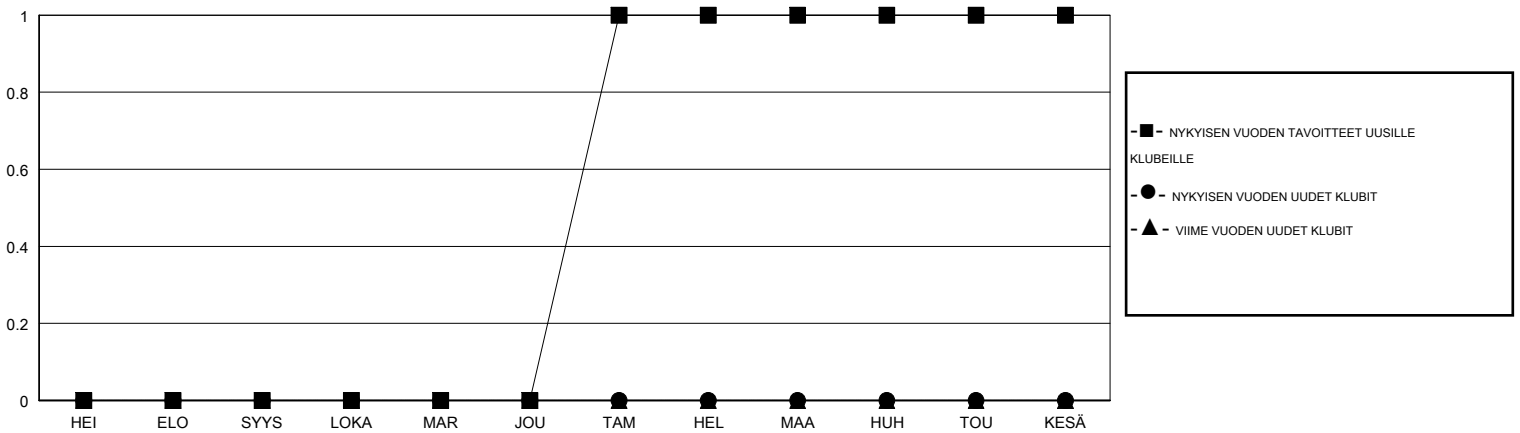

MONTHLY MEMBERSHIP PROGRESS REPORT

District 107 O

Results as of: 04/30/2019

GMT: ANTTI FORSELL

SIJAINI FINLAND

GMT VAALIPIIRI

Klubit				jäsenä			
TULOKSET 2018-2019				TULOKSET 2018-2019			
NELJÄNNES	UUDEN KLUBIN TAVOITE	UUDET KLUBIT	LOPETETUT KLUBIT	NELJÄNNES	JÄSENKASVUN NETTOTAVOITE	TOTEUTUNUT JÄSENKASVU	POISTETUT JÄSENET (mukaan lukien siirrot)
HEI/ELO/SYYS	0	0	0	HEI/ELO/SYYS	13	2	19
LOKA/MAR/JOU	0	0	0	LOKA/MAR/JOU	10	14	39
TAM/HEL/MAA	1	0	0	TAM/HEL/MAA	34	24	11
HUH/TOU/KESÄ	0	0	0	HUH/TOU/KESÄ	3	12	3

TAVOITTEET JA UUDET KLUBIT, KUMULATIIVINEN

TAVOITTEET JA JÄSENET, KUMULATIIVINEN

LAKKAUTETUT KLUBIT: 0

25 CLUBS OF 55 LISÄNNYT YHDEN TAI USEAMMAN UUTTA JÄSENTÄ

SUKUPUOLIJAKAUMA

MIES 902 (76.90%)
 NAINEN 271 (23.10%)