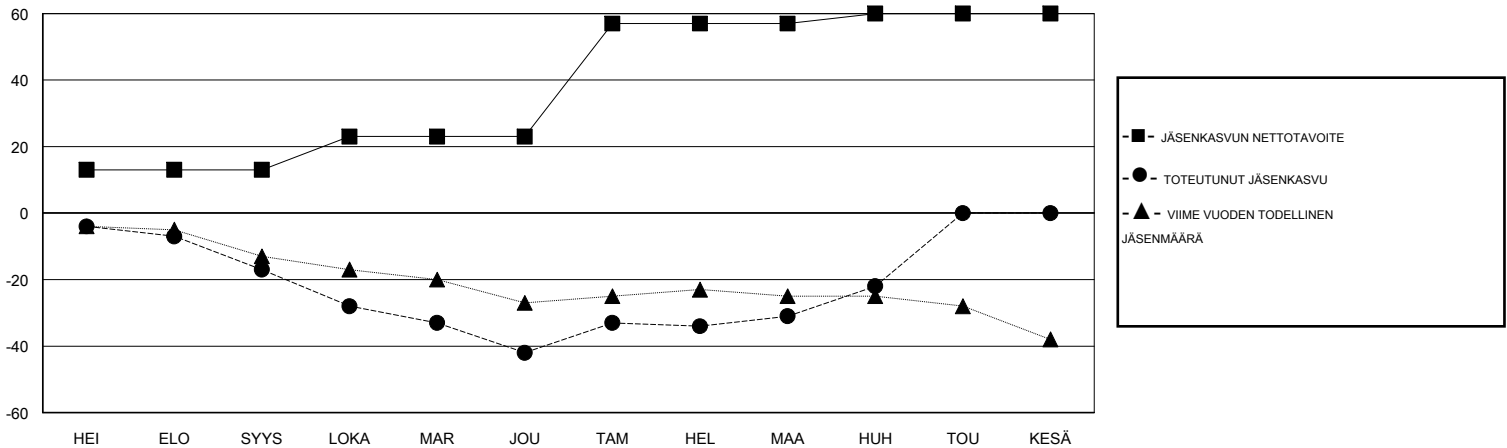

MONTHLY MEMBERSHIP PROGRESS REPORT

District 107 O

Results as of: 04/30/2019

GMT: ANTTI FORSELL

SIJAINI FINLAND

GMT VAALIPIIRI

Klubit				jäsenä			
TULOKSET 2018-2019				TULOKSET 2018-2019			
NELJÄNNES	UUDEN KLUBIN TAVOITE	UUDET KLUBIT	LOPETETUT KLUBIT	NELJÄNNES	JÄSENKASVUN NETTOTAVOITE	TOTEUTUNUT JÄSENKASVU	POISTETUT JÄSENET (mukaan lukien siirrot)
HEI/ELO/SYYS	0	0	0	HEI/ELO/SYYS	13	2	19
LOKA/MAR/JOU	0	0	0	LOKA/MAR/JOU	10	14	39
TAM/HEL/MAA	1	0	0	TAM/HEL/MAA	34	24	11
HUH/TOU/KESÄ	0	0	0	HUH/TOU/KESÄ	3	12	3

TAVOITTEET JA UUDET KLUBIT, KUMULATIIVINEN

TAVOITTEET JA JÄSENET, KUMULATIIVINEN

LAKKAUTETUT KLUBIT: 0

25 CLUBS OF 55 LISÄNNYT YHDEN TAI USEAMMAN UUTTA JÄSENTÄ

SUKUPUOLIJAKAUMA

MIES 902 (76.90%)
 NAINEN 271 (23.10%)